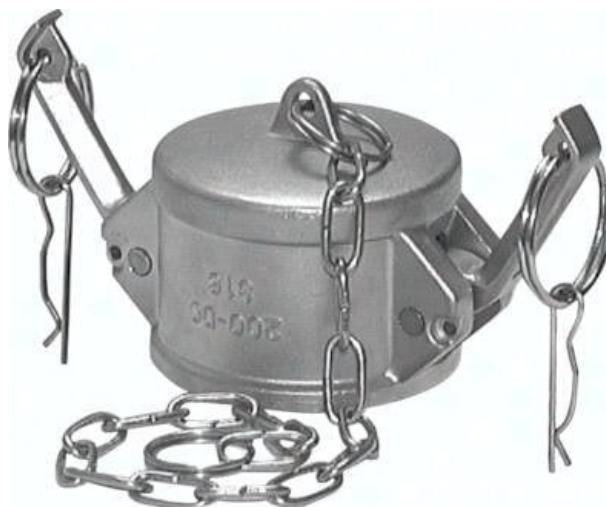

Zaślepka złącza Camlock, typ DC, 3", stal nierdzewna (INOX)

**Numer artykułu SKU:
KLDV30ES-EL**

Numer artykułu producenta:

Czas wysyłki: Natychmiast

OPIS PRODUKTU

DANE TECHNICZNE

Gwint	3
Średnica zewnętrzna D	85,5 mm
C	16 mm
B	122,5 mm

Nr kat.

KLDV30ES-EL