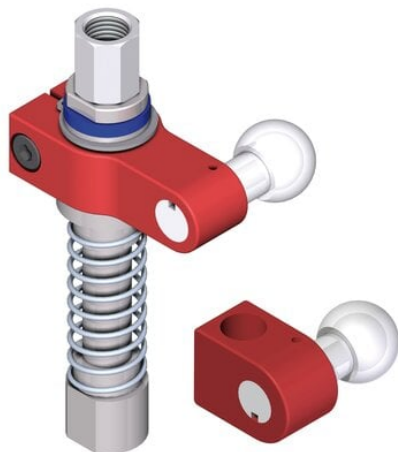

## Przyłącze pod próżnię centralną C (0110434) - Piab

**Numer artykułu SKU:  
0110434**

Numer artykułu producenta:  
-----

Czas wysyłki: Do 2-3 dni

## OPIS PRODUKTU

Doprowadza próżnię centralną do przyssawek. Dostępne z kołkami blokujące 16, 19 lub pod złącze kulowe, standard przemysłowy. Dostępne z kompensatorem poziomym do niwelowania różnic w wysokościach przenoszonych przedmiotów.

## DANE TECHNICZNE

Materiał	stal, aluminium, CUZN
Temperatura minimalna	-30 do 70 °C

Nr kat.	0110434
---------	---------