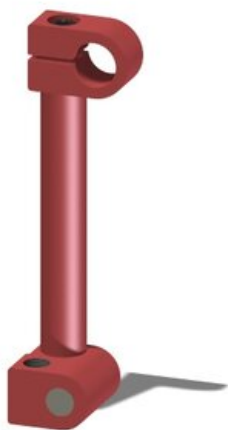

Najszerza
oferta
pneumatyki
w Polsce

Szybka dostawa
24 h / 48 h

Biuro Obsługi Klienta
+48 71 799 45 81

Ramię obrotowe przesuwne, drążek 150 mm, ramię obr. 1", pin 16, przyłącze pod próżnię centralną, G, montaż lewy (PMAT.AC.02.P.XX1) (9908084) - Piab

Numer artykułu SKU:
9908084

Numer artykułu producenta:

Czas wysyłki: Do 2-3 dni

OPIS PRODUKTU

DANE TECHNICZNE

Nr kat.

9908084

Data wygenerowania podsumowania: 09.06.2026r, g. 02:34