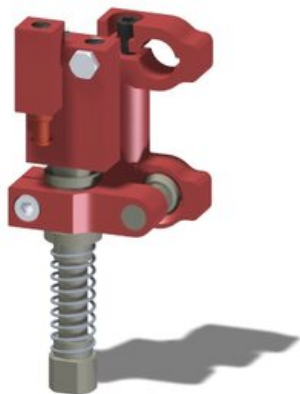

Najszybsza
oferta
pneumatyki
w Polsce

Szybka dostawa
24 h / 48 h

Biuro Obsługi Klienta
+48 71 799 45 81

Ramię obrotowe z zaciskiem 25, drążek 50 mm, łącznik kulowy, zawór odc. LCS, wkład COAX, G, montaż lewy (PMAT.AA.00.I.XAL) (9922355) - Piab