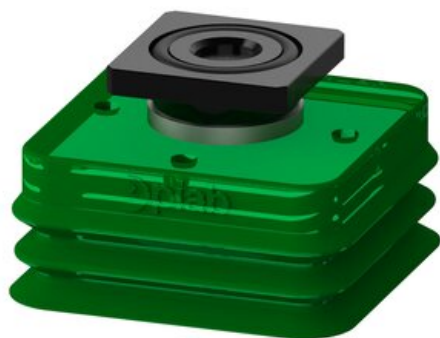

Najszerza
oferta
pneumatyki
w Polsce

Szybka dostawa
24 h / 48 h

Biuro Obsługi Klienta
+48 71 799 45 81

Przysawka wielomieszkowa prostokątna RBL, 60X60 mm, PU60°, rowek T, filtr siatkowy (S.RBL60X60P60.TXX.01) (9964272) - Piab

Numer artykułu SKU:
9964272

Numer artykułu producenta:

Czas wysyłki: Do 2-3 dni

OPIS PRODUKTU

DANE TECHNICZNE

Nr kat.

9964272

Data wygenerowania podsumowania: 09.06.2026r, g. 05:17