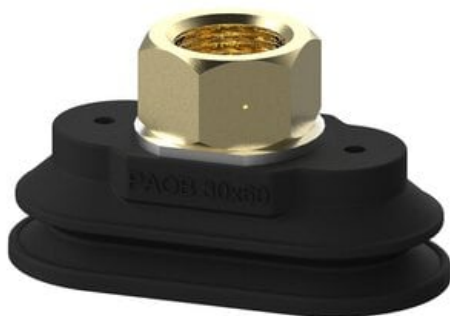

Najszerza
oferta
pneumatyki
w Polsce

Szybka dostawa
24 h / 48 h

Biuro Obsługi Klienta
+48 71 799 45 81

Przysawka owalna mieszkowa PAOB30X60 mm, Nirtyl-PCV 60°, G3/8", wew., bez filtra (S.PAOB30X60NP60.G38F.00) (9961362) - Piab

Numer artykułu SKU:
9961362

Numer artykułu producenta:

Czas wysyłki: Do 2-3 dni

OPIS PRODUKTU

DANE TECHNICZNE

Nr kat.

9961362