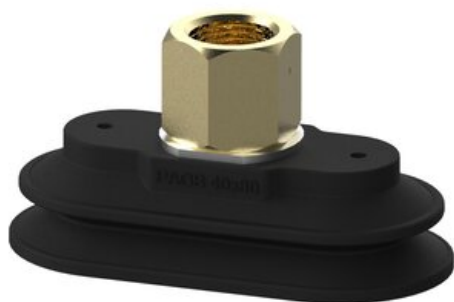

Najszerza
oferta
pneumatyki
w Polsce

Szybka dostawa
24 h / 48 h

Biuro Obsługi Klienta
+48 71 799 45 81

Przysawka owalna mieszkowa PAOB40X80 mm, Nirtyl-PCV 60°, G3/8", długi wew., bez filtra (S.PAOB40X80NP60.G38FL.00) (9961482) - Piab

Numer artykułu SKU:
9961482

Numer artykułu producenta:

Czas wysyłki: Do 2-3 dni

OPIS PRODUKTU

DANE TECHNICZNE

Nr kat.

9961482

Data wygenerowania podsumowania: 09.06.2026r, g. 05:20