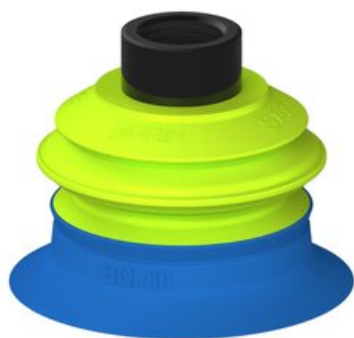

Najszerza  
oferta  
pneumatyki  
w Polsce

Szybka dostawa  
24 h / 48 h

Biuro Obsługi Klienta  
+48 71 799 45 81

Przysawka piGRIP, warga do worków z pierśc. wzmac. Ø80 mm, Silikon 50°, 1 mieszek, podstawa typ 1, G1/2" wew., (G.BGI80S50.B1.S1.G12F.00) (9915131) - Piab