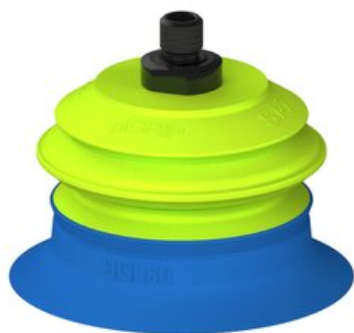

Najszerza
oferta
pneumatyki
w Polsce

Szybka dostawa
24 h / 48 h

Biuro Obsługi Klienta
+48 71 799 45 81

Przysawka piGRIP, warga do worków z pierśc. wzmac. Ø80 mm, Silikon 50°, 1 mieszek, podstawa typ 1, gwint M10 zew., (G.BGI80S50.B1.S1.MM10M.00) (9915375) - Piab