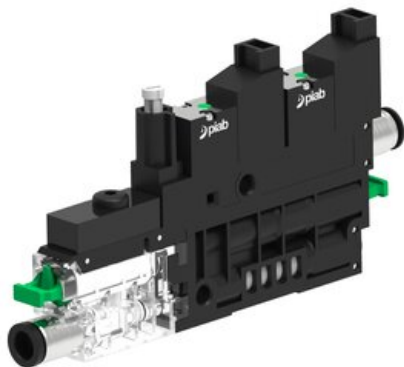

Eżektor COMPACT10E, dod. poziom podc., 1 kanał, (C10E.X.BX.6.1.4.EJ.CC) (9955329) - Piab

**Numer artykułu SKU:  
9955329**

Numer artykułu producenta:  
-----

Czas wysyłki: Do 2-3 dni