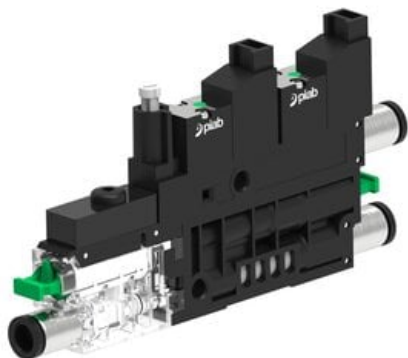

Eżektor COMPACT10E, dod. wys.przepływ podc., 1 kanał, (C10E.T.BX.6.1.6.EP.CC)  
(9955995) - Piab

**Numer artykułu SKU:**  
**9955995**

Numer artykułu producenta:  
-----

Czas wysyłki: Do 2-3 dni