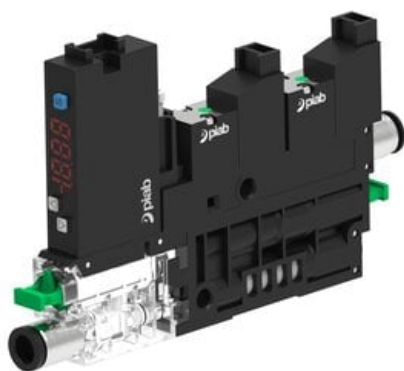

Eżektor COMPACT10E, dod. poziom podc., wyświetlacz, 1 kanał, (C10E.X.BA.6.1.4.EJ.CC)  
(9955331) - Piab

Numer artykułu SKU:  
**9955331**

Numer artykułu producenta:  
-----

Czas wysyłki: Do 2-3 dni