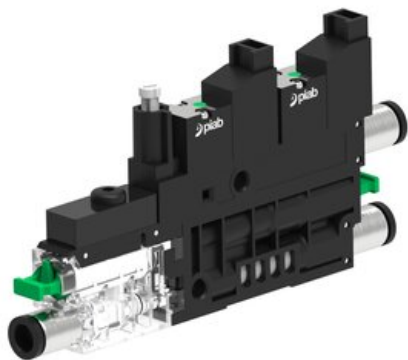

Najszybsza  
oferta  
pneumatyki  
w Polsce

Szybka dostawa  
24 h / 48 h

Biuro Obsługi Klienta  
+48 71 799 45 81

Eżektor COMPACT10E, dod. poziom podc., 1 kanał, (C10E.X.BX.6.1.6.EP.CC) (9956147) - Piab

Numer artykułu SKU:  
**9956147**