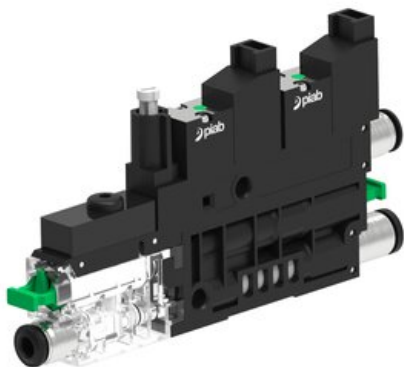

Eżektor COMPACT10E, dod. poziom podc., 1 kanał, (C10E.X.BX.4.1.4.EP.CC) (9956174) - Piab

Numer artykułu SKU:
9956174

Numer artykułu producenta:

Czas wysyłki: Do 2-3 dni

OPIS PRODUKTU

DANE TECHNICZNE

Nr kat.