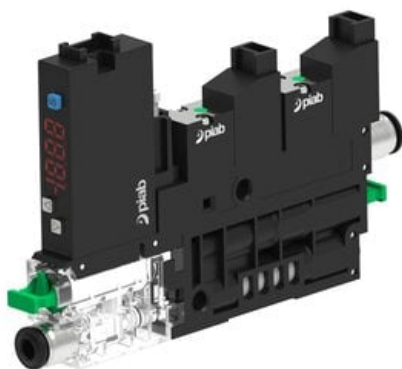

Eżektor COMPACT10E, dod. poziom podc., wyświetlacz, 1 kanał, (C10E.X.BA.4.1.4.EJ.CC)  
(9955877) - Piab

**Numer artykułu SKU:**  
**9955877**

Numer artykułu producenta:  
-----

Czas wysyłki: Do 2-3 dni