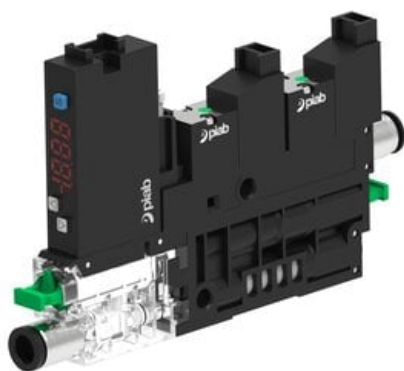

Eżektor COMPACT10E, dod. wys.przepływ podc., wyświetlacz, 1 kanał,
(C10E.T.BA.6.1.4.EJ.CC) (9955881) - Piab

Numer artykułu SKU:
9955881

Numer artykułu producenta:

Czas wysyłki: Do 2-3 dni

OPIS PRODUKTU

DANE TECHNICZNE

Nr kat.

9955881