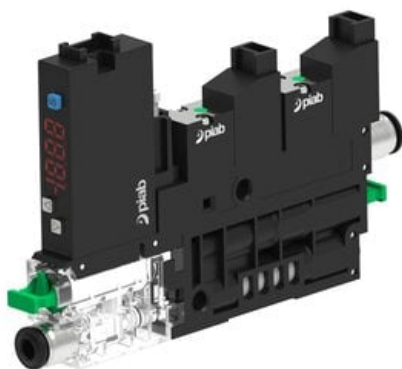

Eżektor COMPACT10E, dod. wys.przepływ podc., wyświetlacz, 1 kanał,
(C10E.T.BB.4.1.4.EJ.CC) (9957059) - Piab

**Numer artykułu SKU:
9957059**

Numer artykułu producenta:

Czas wysyłki: Do 2-3 dni

OPIS PRODUKTU

DANE TECHNICZNE

Nr kat.

9957059