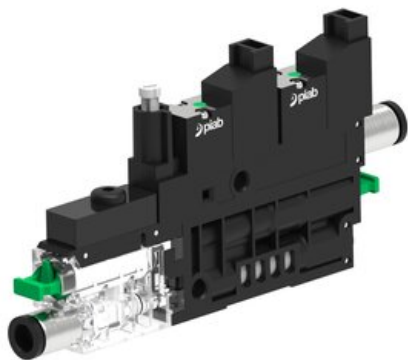

Eżektor COMPACT10E, dod. wys.przepływ podc., 1 kanał, (C10E.T.BX.6.1.6.EJ.CC)
(9955938) - Piab

Numer artykułu SKU:
9955938

Numer artykułu producenta:

Czas wysyłki: Do 2-3 dni

OPIS PRODUKTU

DANE TECHNICZNE

Nr kat.