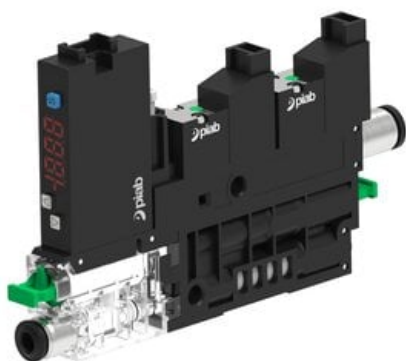

Eżektor COMPACT10E, dod. wys.przepływ podc., wyświetlacz, 1 kanał,
(C10E.T.BB.4.1.6.EJ.CC) (9956594) - Piab

Numer artykułu SKU:
9956594

Numer artykułu producenta:

Czas wysyłki: Do 2-3 dni

OPIS PRODUKTU

DANE TECHNICZNE

Nr kat.

9956594