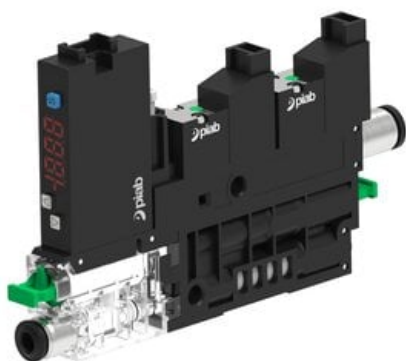

Eżektor COMPACT10E, dod. wys.przepływ podc., wyświetlacz, 1 kanał,
(C10E.T.BA.4.1.6.EJ.CC) (9955944) - Piab

Numer artykułu SKU:
9955944

Numer artykułu producenta:

Czas wysyłki: Do 2-3 dni

OPIS PRODUKTU

DANE TECHNICZNE

Nr kat.

9955944