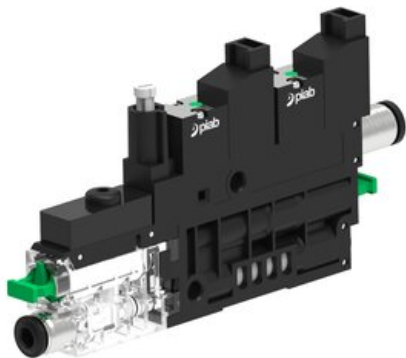

Eżektor COMPACT10E, dod. wys.przepływ podc., 1 kanał, (C10E.T.BX.4.1.6.EJ.CC)
(9955945) - Piab

Numer artykułu SKU:
9955945

Numer artykułu producenta:

Czas wysyłki: Do 2-3 dni

OPIS PRODUKTU

DANE TECHNICZNE

Nr kat.