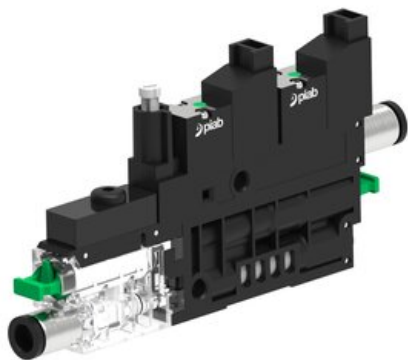

Eżektor COMPACT10E, dod. poziom podc., 1 kanał, (C10E.X.BX.6.1.6.EJ.CC) (9956698) - Piab

Numer artykułu SKU:
9956698

Numer artykułu producenta:

Czas wysyłki: Do 2-3 dni

OPIS PRODUKTU

DANE TECHNICZNE

Nr kat.