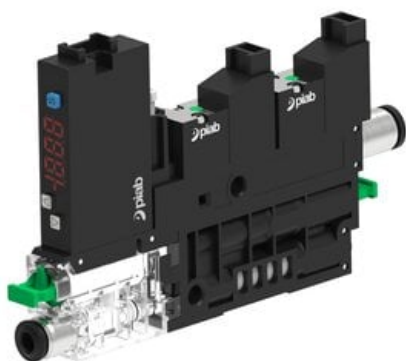

Eżektor COMPACT10E, dod. poziom podc., wyświetlacz, 1 kanał, (C10E.X.BA.4.1.6.EJ.CC)
(9958142) - Piab

Numer artykułu SKU:
9958142

Numer artykułu producenta:

Czas wysyłki: Do 2-3 dni

OPIS PRODUKTU

DANE TECHNICZNE

Nr kat.

9958142