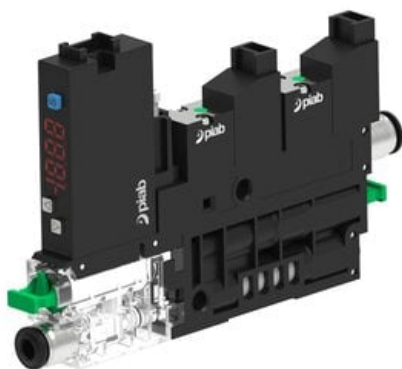

Eżektor COMPACT10E, dod. poziom podc., wyświetlacz, 1 kanał, (C10E.X.BB.4.1.4.EJ.CC)
(9956725) - Piab

Numer artykułu SKU:
9956725

Numer artykułu producenta:

Czas wysyłki: Do 2-3 dni

OPIS PRODUKTU

DANE TECHNICZNE

Nr kat.

9956725