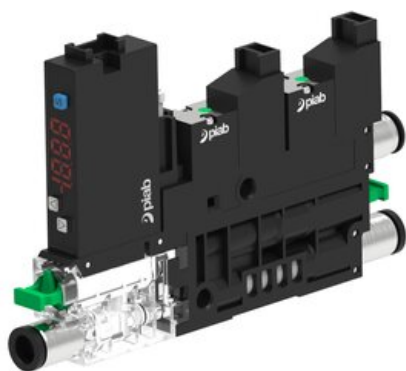

Eżektor COMPACT10E, dod. poziom podc., wyświetlacz, 1 kanał, (C10E.X.BA.6.1.4.EP.CC)
(9958193) - Piab

Numer artykułu SKU:
9958193

Numer artykułu producenta:

Czas wysyłki: Do 2-3 dni

OPIS PRODUKTU

DANE TECHNICZNE