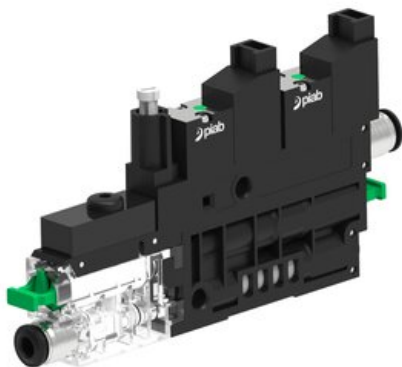

Najszerza  
oferta  
pneumatyki  
w Polsce

Szybka dostawa  
24 h / 48 h

Biuro Obsługi Klienta  
+48 71 799 45 81

Eżektor COMPACT10E, dod. poziom podc., 1 kanał, (C10E.X.BX.4.1.4.EJ.CC) (9959102) - Piab

Numer artykułu SKU:  
**9959102**