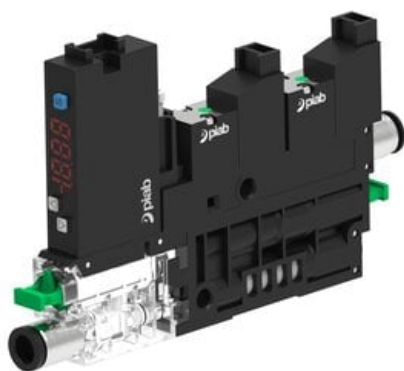

Eżektor COMPACT10E, dod. wys.przepływ podc., wyświetlacz, 1 kanał,  
(C10E.T.BB.6.1.4.EJ.CC) (9961713) - Piab

**Numer artykułu SKU:  
9961713**

Numer artykułu producenta:  
-----

Czas wysyłki: Do 2-3 dni