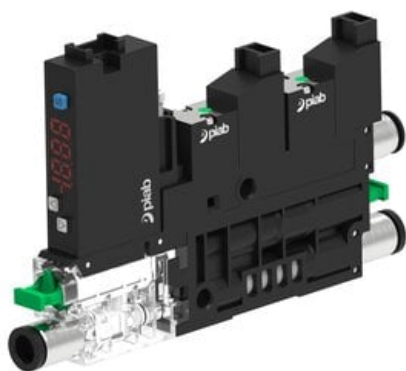

Eżektor COMPACT10E, dod. wys.przepływ podc., wyświetlacz, 1 kanał,
(C10E.T.BA.6.1.4.EP.CC) (9962533) - Piab

**Numer artykułu SKU:
9962533**

Numer artykułu producenta:

Czas wysyłki: Do 2-3 dni

OPIS PRODUKTU