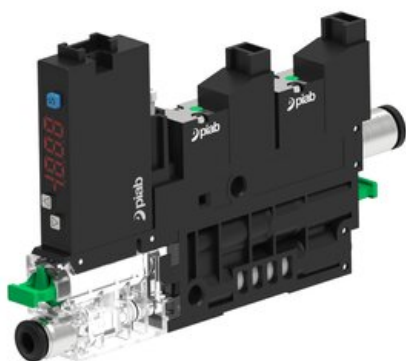

Eżektor COMPACT10E, dod. poziom podc., wyświetlacz, 1 kanał, (C10E.X.BB.4.1.6.EJ.CC)
(9972943) - Piab

Numer artykułu SKU:
9972943

Numer artykułu producenta:

Czas wysyłki: Do 2-3 dni

OPIS PRODUKTU

DANE TECHNICZNE