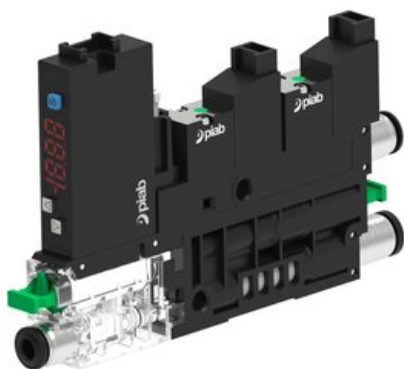

Eżektor COMPACT10E, dod. poziom podc., wyświetlacz, 1 kanał, (C10E.X.BA.4.1.4.EP.CC)
(9974518) - Piab

Numer artykułu SKU:
9974518

Numer artykułu producenta:

Czas wysyłki: Do 2-3 dni

OPIS PRODUKTU

DANE TECHNICZNE

Nr kat.

9974518