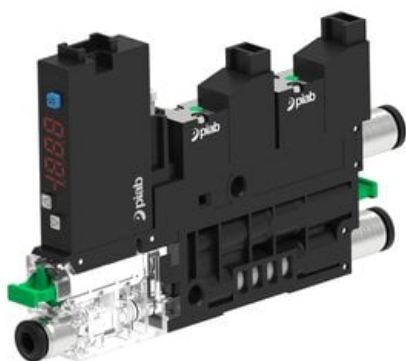

Eżektor COMPACT10E, dod. wys.przepływ podc., wyświetlacz, 1 kanał,  
(C10E.T.BA.4.1.6.EP.CC) (9976115) - Piab

**Numer artykułu SKU:**  
**9976115**

Numer artykułu producenta:  
-----

Czas wysyłki: Do 2-3 dni