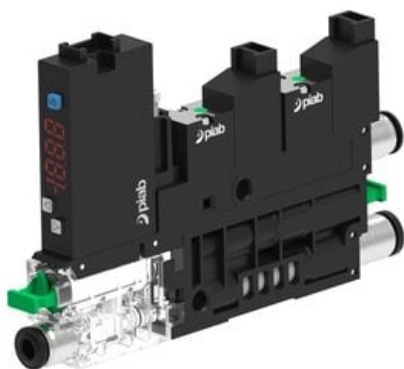

Eżektor COMPACT10E, dod. wys.przepływ podc., wyświetlacz, 1 kanał,  
(C10E.T.BA.4.1.4.EP.CC) (9966108) - Piab

**Numer artykułu SKU:**  
**9966108**

Numer artykułu producenta:  
-----

Czas wysyłki: Do 2-3 dni

## DANE TECHNICZNE

Nr kat.

9966108