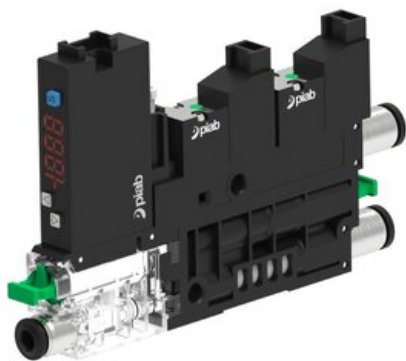

Eżektor COMPACT10E, dod. wys.przepływ podc., wyświetlacz, 1 kanał,
(C10E.T.BB.4.1.6.EP.CC) (9968085) - Piab

Numer artykułu SKU:
9968085

Numer artykułu producenta:

Czas wysyłki: Do 2-3 dni

OPIS PRODUKTU

DANE TECHNICZNE

Nr kat.

9968085