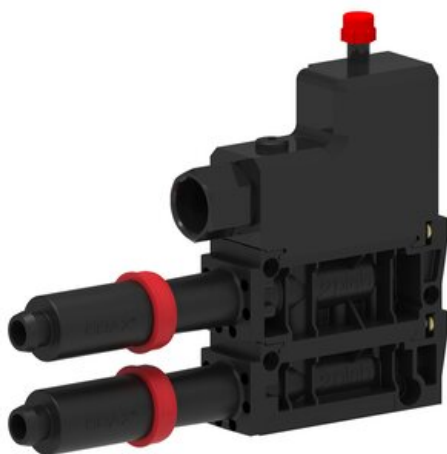

Eżektor kompaktowy P5010 COAX, obudowa, przyłącze Ø10 wkład COAX Xi40-3X2,  
(P5010.00.AX.12) (9902677) - Piab

**Numer artykułu SKU:**  
**9902677**

Numer artykułu producenta:  
-----

Czas wysyłki: Do 2-3 dni

## OPIS PRODUKTU