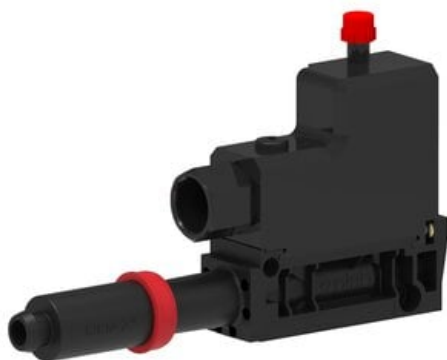

Najszybsza
oferta
pneumatyki
w Polsce

Szybka dostawa
24 h / 48 h

Biuro Obsługi Klienta
+48 71 799 45 81

Eżektor kompaktowy P5010 COAX, obudowa, przyłącze 3/8", wkład COAX Xi40-3X1, (P5010.01.AT.12) (9902701) - Piab