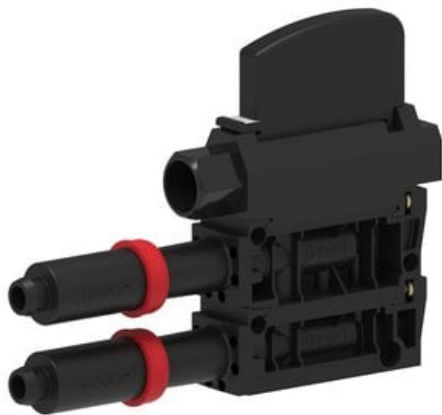

Najszersza  
oferta  
pneumatyki  
w Polsce

Szybka dostawa  
24 h / 48 h

Biuro Obsługi Klienta  
+48 71 799 45 81

Eżektor kompaktowy P5010 COAX, obudowa, przyłącze Ø10 wkład COAX Xi40-3X2,  
(P5010.00.AX.14) (9905694) - Piab

Numer artykułu SKU:  
**9905694**

Numer artykułu producenta:  
-----

Czas wysyłki: Do 2-3 dni