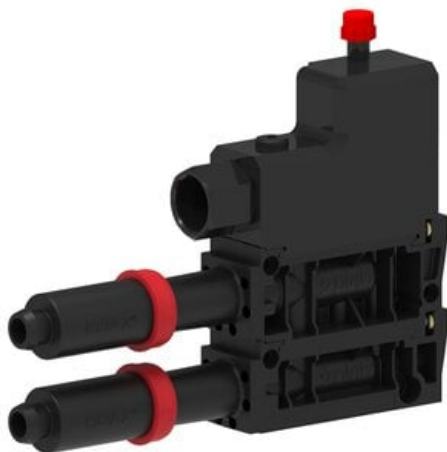

Najszerza  
oferta  
pneumatyki  
w Polsce

Szybka dostawa  
24 h / 48 h

Biuro Obsługi Klienta  
+48 71 799 45 81

Eżektor kompaktowy P5010 COAX, obudowa, przyłącze 3/8", wkład COAX Xi40-3X2, (P5010.01.AX.12) (9909793) - Piab

Numer artykułu SKU:  
**9909793**

Numer artykułu producenta:  
-----

Czas wysyłki: Do 2-3 dni