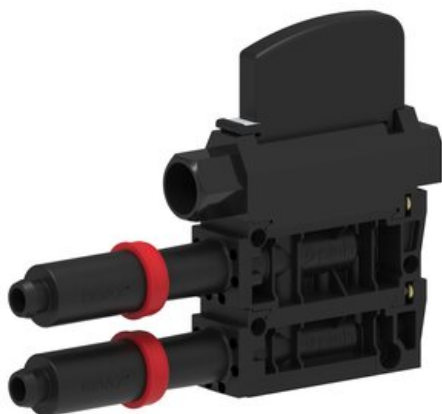

Najszersza
oferta
pneumatyki
w Polsce

Szybka dostawa
24 h / 48 h

Biuro Obsługi Klienta
+48 71 799 45 81

Eżektor kompaktowy P5010 COAX, obudowa, przyłącze 3/8", wkład COAX Xi40-3X2, (P5010.01.AX.18) (9911049) - Piab