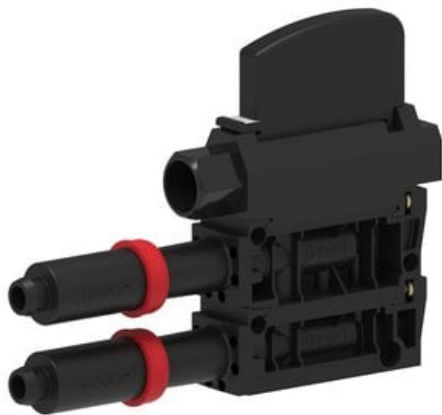

Eżektor kompaktowy P5010 COAX, obudowa, przyłącze 3/8", wkład COAX Xi40-3X2, (P5010.01.AX.17) (9911060) - Piab

**Numer artykułu SKU:**  
**9911060**

Numer artykułu producenta:  
-----

Czas wysyłki: Do 2-3 dni

## OPIS PRODUKTU