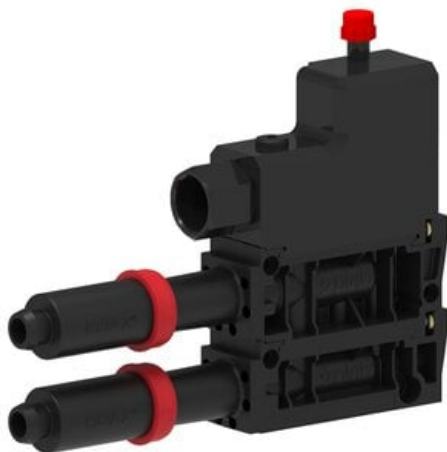

Eżektor kompaktowy P5010 COAX, obudowa, przyłącze 3/8", wkład COAX Pi48-3X2, (P5010.01.AP.12) (9912709) - Piab

Numer artykułu SKU:
9912709

Numer artykułu producenta:

Czas wysyłki: Do 2-3 dni

OPIS PRODUKTU