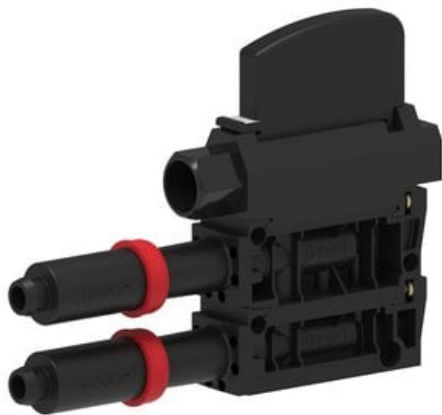

Najszerza
oferta
pneumatyki
w Polsce

Szybka dostawa
24 h / 48 h

Biuro Obsługi Klienta
+48 71 799 45 81

Eżektor kompaktowy P5010 COAX, obudowa, przyłącze 3/8", wkład COAX Si32-3X2, (P5010.01.AH.16) (9917883) - Piab

Numer artykułu SKU:
9917883

Numer artykułu producenta:

Czas wysyłki: Do 2-3 dni

OPIS PRODUKTU

DANE TECHNICZNE

Nr kat.

9917883