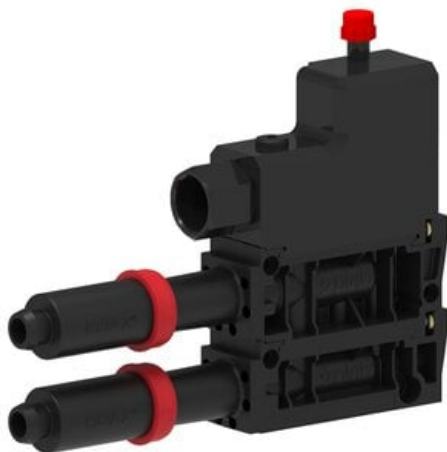

Eżektor kompaktowy P5010 COAX, obudowa, przyłącze 3/8", wkład COAX Pi48-3X2, (P5010.01.AP.11) (9921033) - Piab

Numer artykułu SKU:
9921033

Numer artykułu producenta:

Czas wysyłki: Do 2-3 dni

OPIS PRODUKTU