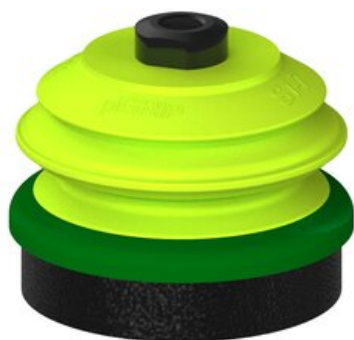

Najszersza
oferta
pneumatyki
w Polsce

Szybka dostawa
24 h / 48 h

Biuro Obsługi Klienta
+48 71 799 45 81

Przysawka piGRIP, warga piankowa, Ø70 mm, pianka EPDM (miękka), 1 mieszek, podstawa typ 1, G1/8" wew., (G.FLI70S.B1.S1.G18F.00) (9950810) - Piab