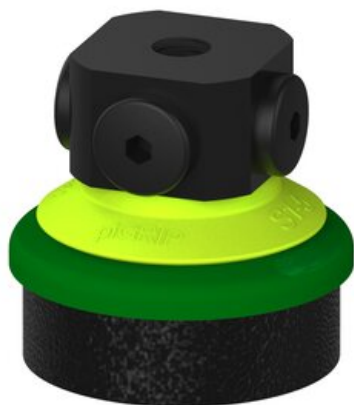

Najszerza  
oferta  
pneumatyki  
w Polsce

Szybka dostawa  
24 h / 48 h

Biuro Obsługi Klienta  
+48 71 799 45 81

Przysawka piGRIP, warga piankowa, Ø50 mm, pianka EPDM (miękka), bez mieszkań, podstawa typ 1, NPSF 5x1/8" wew., (G.FLI50S.F.S1.NS518F.00) (9930110) - Piab

Numer artykułu SKU:  
**9930110**

Numer artykułu producenta:  
-----

Czas wysyłki: Do 2-3 dni