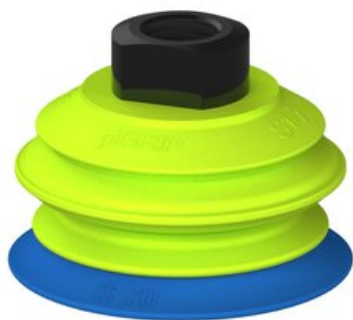

Najszerza
oferta
pneumatyki
w Polsce

Szybka dostawa
24 h / 48 h

Biuro Obsługi Klienta
+48 71 799 45 81

Przysawka piGRIP warga standard Ø70 mm, TPE 50°, 1 mieszek, podstawa typ 1, G3/8" wew., filtr siatkowy (G.S70T50.B1.S1.G38F.01) (9904173) - Piab