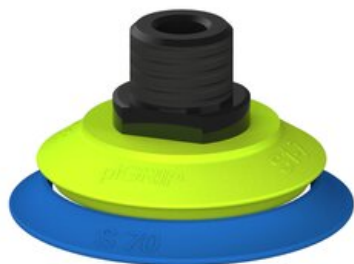

Najszerza  
oferta  
pneumatyki  
w Polsce

Szybka dostawa  
24 h / 48 h

Biuro Obsługi Klienta  
+48 71 799 45 81

Przysawka piGRIP warga standard Ø70 mm, TPE 50°, bez mieszkań, podstawa typ 1, NPT 1/2" zew., filtr siatkowy (G.S70T50.F.S1.NT12M.01) (9917708) - Piab