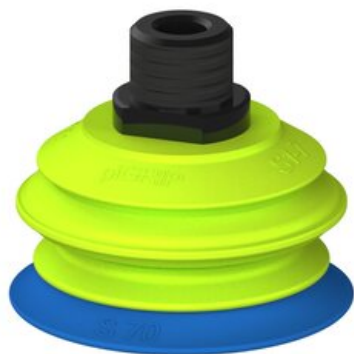

Najszerza
oferta
pneumatyki
w Polsce

Szybka dostawa
24 h / 48 h

Biuro Obsługi Klienta
+48 71 799 45 81

Przysawka piGRIP warga standard Ø70 mm, TPE 50°, 1 mieszek, podstawa typ 1, NPT 1/2"zew., filtr siatkowy (G.S70T50.B1.S1.NT12M.01) (9925009) - Piab