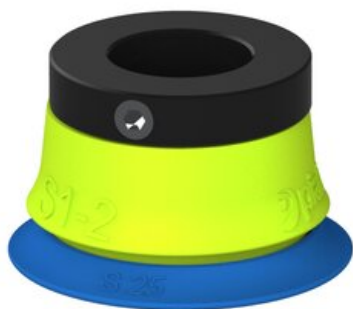

Najszersza
oferta
pneumatyki
w Polsce

Szybka dostawa
24 h / 48 h

Biuro Obsługi Klienta
+48 71 799 45 81

Przysawka piGRIP warga standard Ø25 mm, TPE 50°, bez mieszków, podstawa typ 1,
(G.S25T50.F.S1.PD10X.00) (9956517) - Piab

Numer artykułu SKU:
9956517

Numer artykułu producenta:

Czas wysyłki: Do 2-3 dni

OPIS PRODUKTU

DANE TECHNICZNE

Nr kat.

9956517