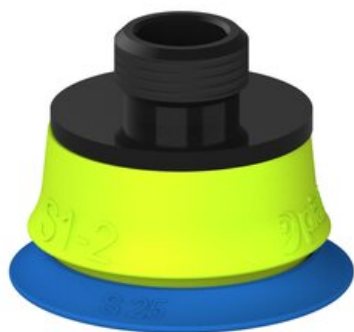

Najszerza
oferta
pneumatyki
w Polsce

Szybka dostawa
24 h / 48 h

Biuro Obsługi Klienta
+48 71 799 45 81

Przysawka piGRIP warga standard Ø25 mm, TPE 50°, bez mieszków, podstawa typ 1, gwint niski G 1/8" zew., (G.S25T50.F.S1.GL18M.00) (9902775) - Piab

Numer artykułu SKU:
9902775

Numer artykułu producenta:

Czas wysyłki: Do 2-3 dni

OPIS PRODUKTU

DANE TECHNICZNE

Nr kat.

9902775