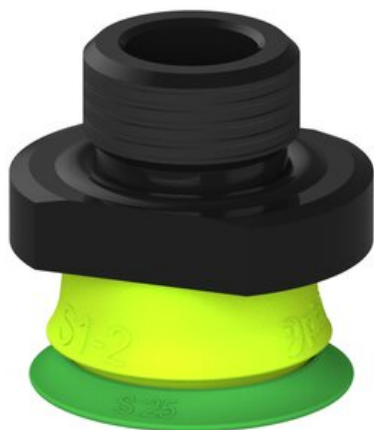

Najszerza
oferta
pneumatyki
w Polsce

Szybka dostawa
24 h / 48 h

Biuro Obsługi Klienta
+48 71 799 45 81

Przysawka piGRIP warga standard Ø25 mm, TPE 60°, bez mieszkań, podstawa typ 1, G3/8" zew., (G.S25T60.F.S1.G38M.00) (9903573) - Piab

Numer artykułu SKU:
9903573

Numer artykułu producenta:

Czas wysyłki: Do 2-3 dni

OPIS PRODUKTU

DANE TECHNICZNE

Nr kat.

9903573